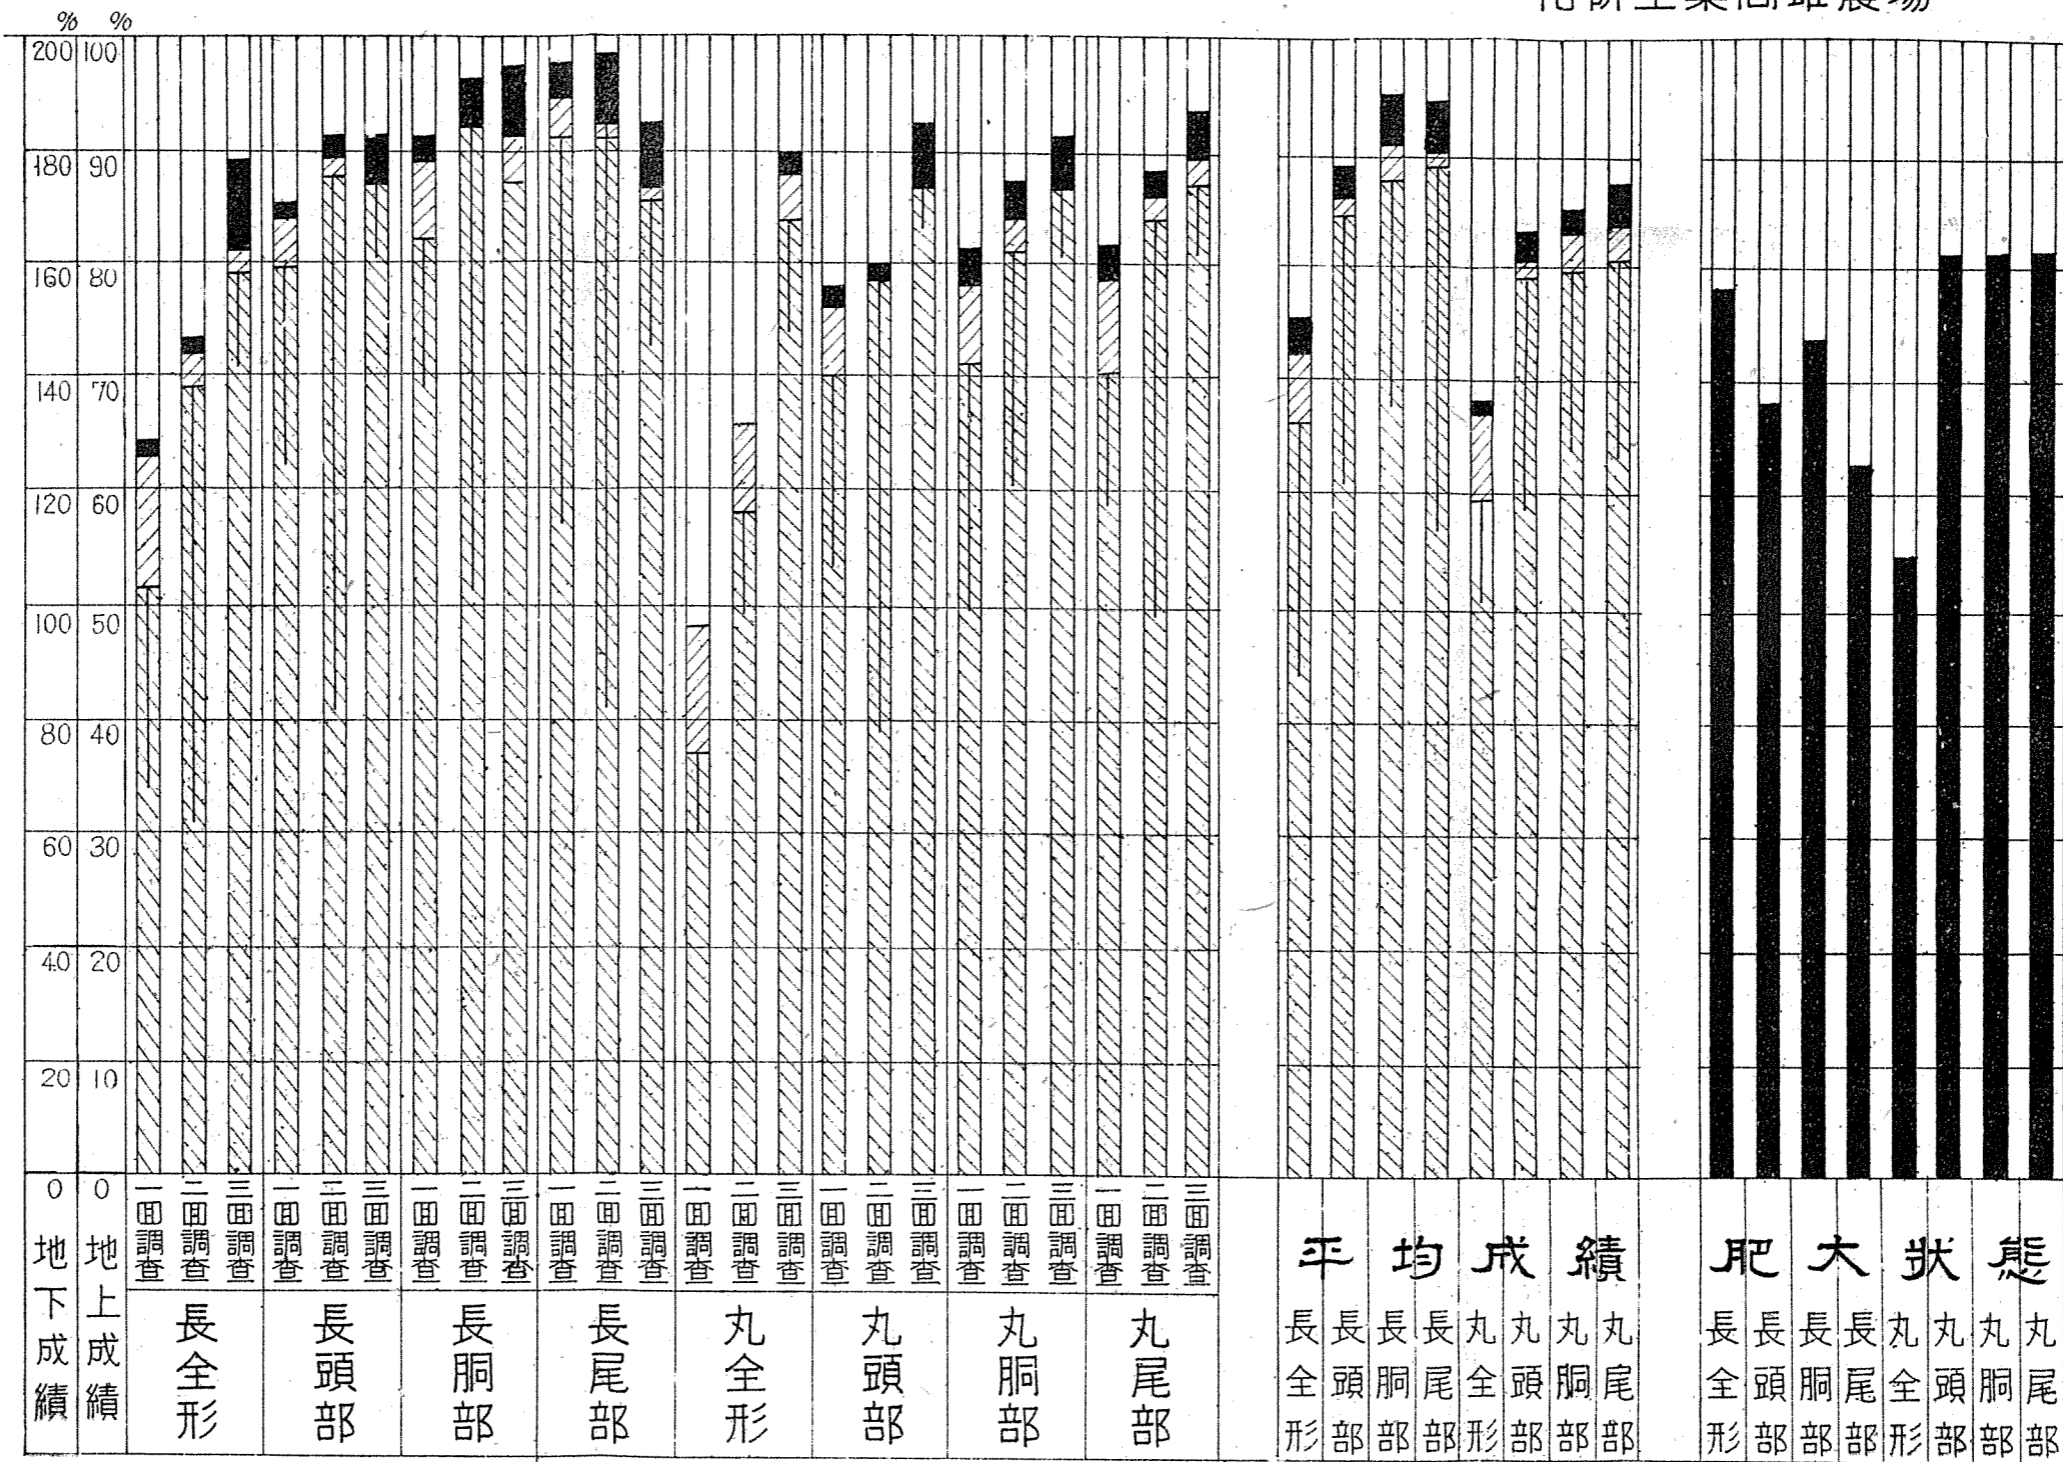

不發芽原因調查表

化研生藥高雄農場

凡例

-  地下霉
-  地上霉
-  腐敗
-  損傷
-  肥大狀態

↑ 增加量 ↓ 付量